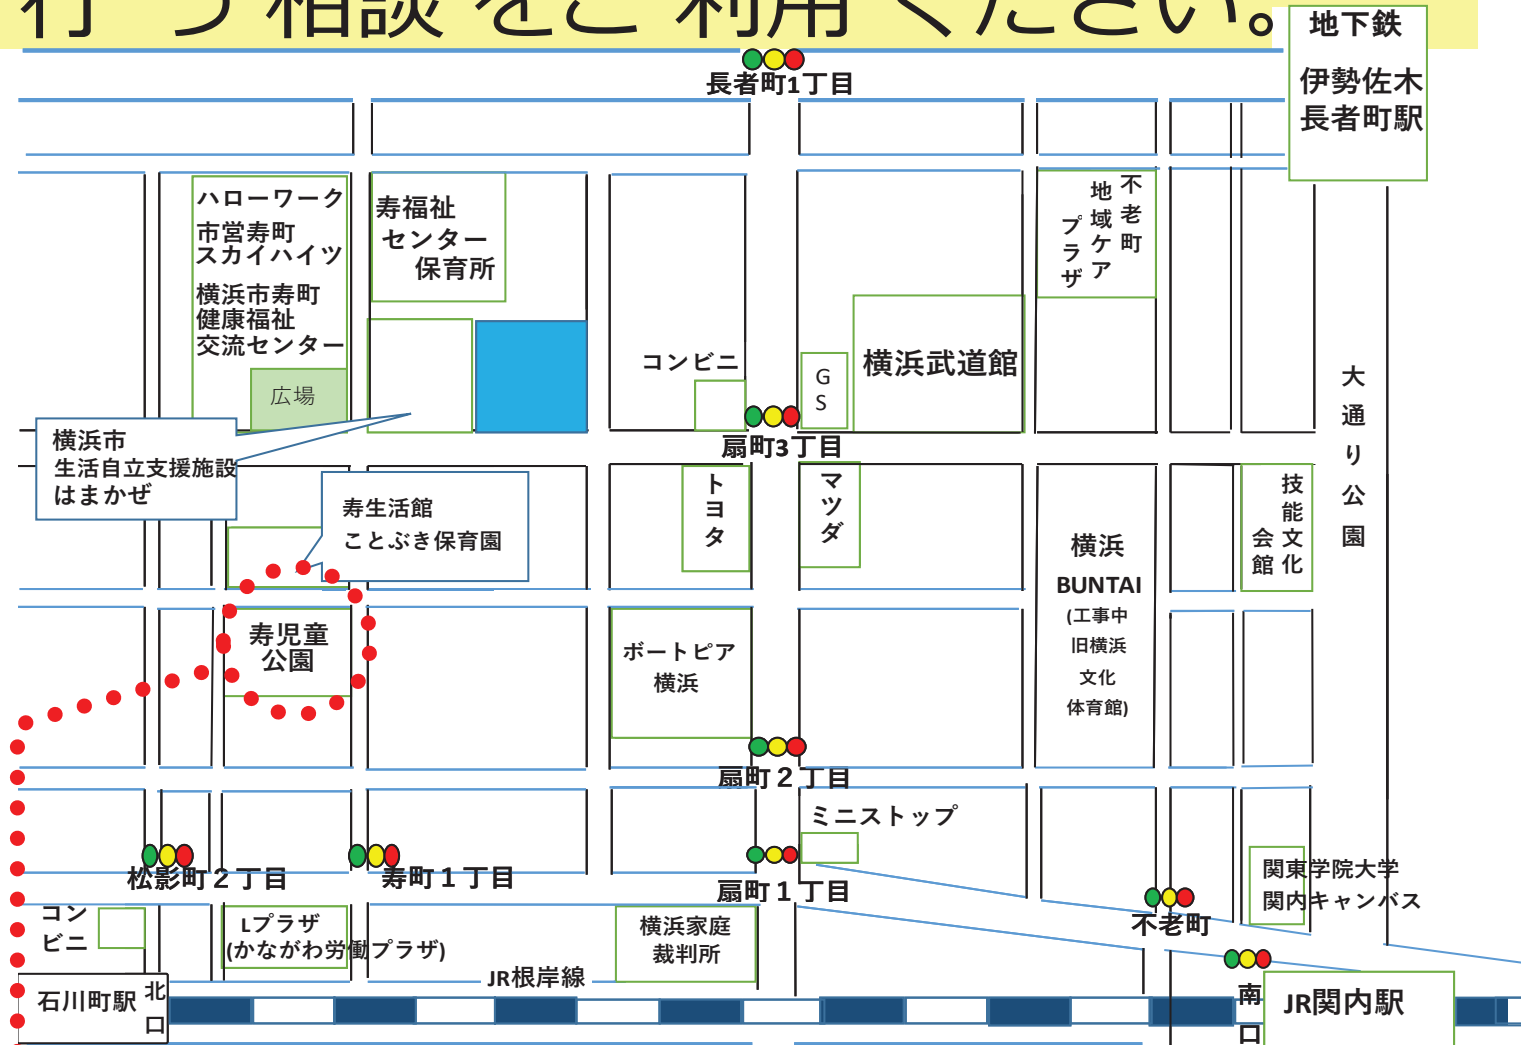

がつ にち ど がつ にち すい
12月30日(土) ~ 1月3日(水)

あいだ す こま かた
の間、住まいにお困りの方の
そうだん ことぶきこうえん しえんだんたい
相談は、寿公園で支援団体が
おこな そうだん りよう
行う相談をご利用ください。

寿公園 (ことぶきこうえん)
○JR 関内駅 徒歩 8分
○JR 石川町駅 徒歩 6分
○市営地下鉄 伊勢佐木長者町駅 徒歩 8分

よこはましやくしよ けんこうふくしきよく せいかつしえんか
横浜市役所 健康福祉局 生活支援課